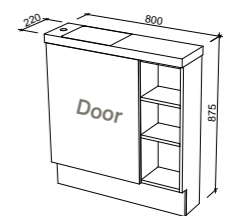

Eadie

S SILVER INCLUSIONS

EADIE 800mm

Wall Hung

CABINET WITH	SKU	RRP
Nano Dolomite Top Left-hand Offset	EAD-V-800-L-NAN-W	\$864
No Top Left-hand Offset	EAD-VCO-800-L-X-W	\$459

Floor Standing

CABINET WITH	SKU	RRP
Nano Dolomite Top Left-hand Offset	EAD-V-800-L-NAN-F	\$1,140
No Top Left-hand Offset	EAD-VCO-800-L-X-F	\$698